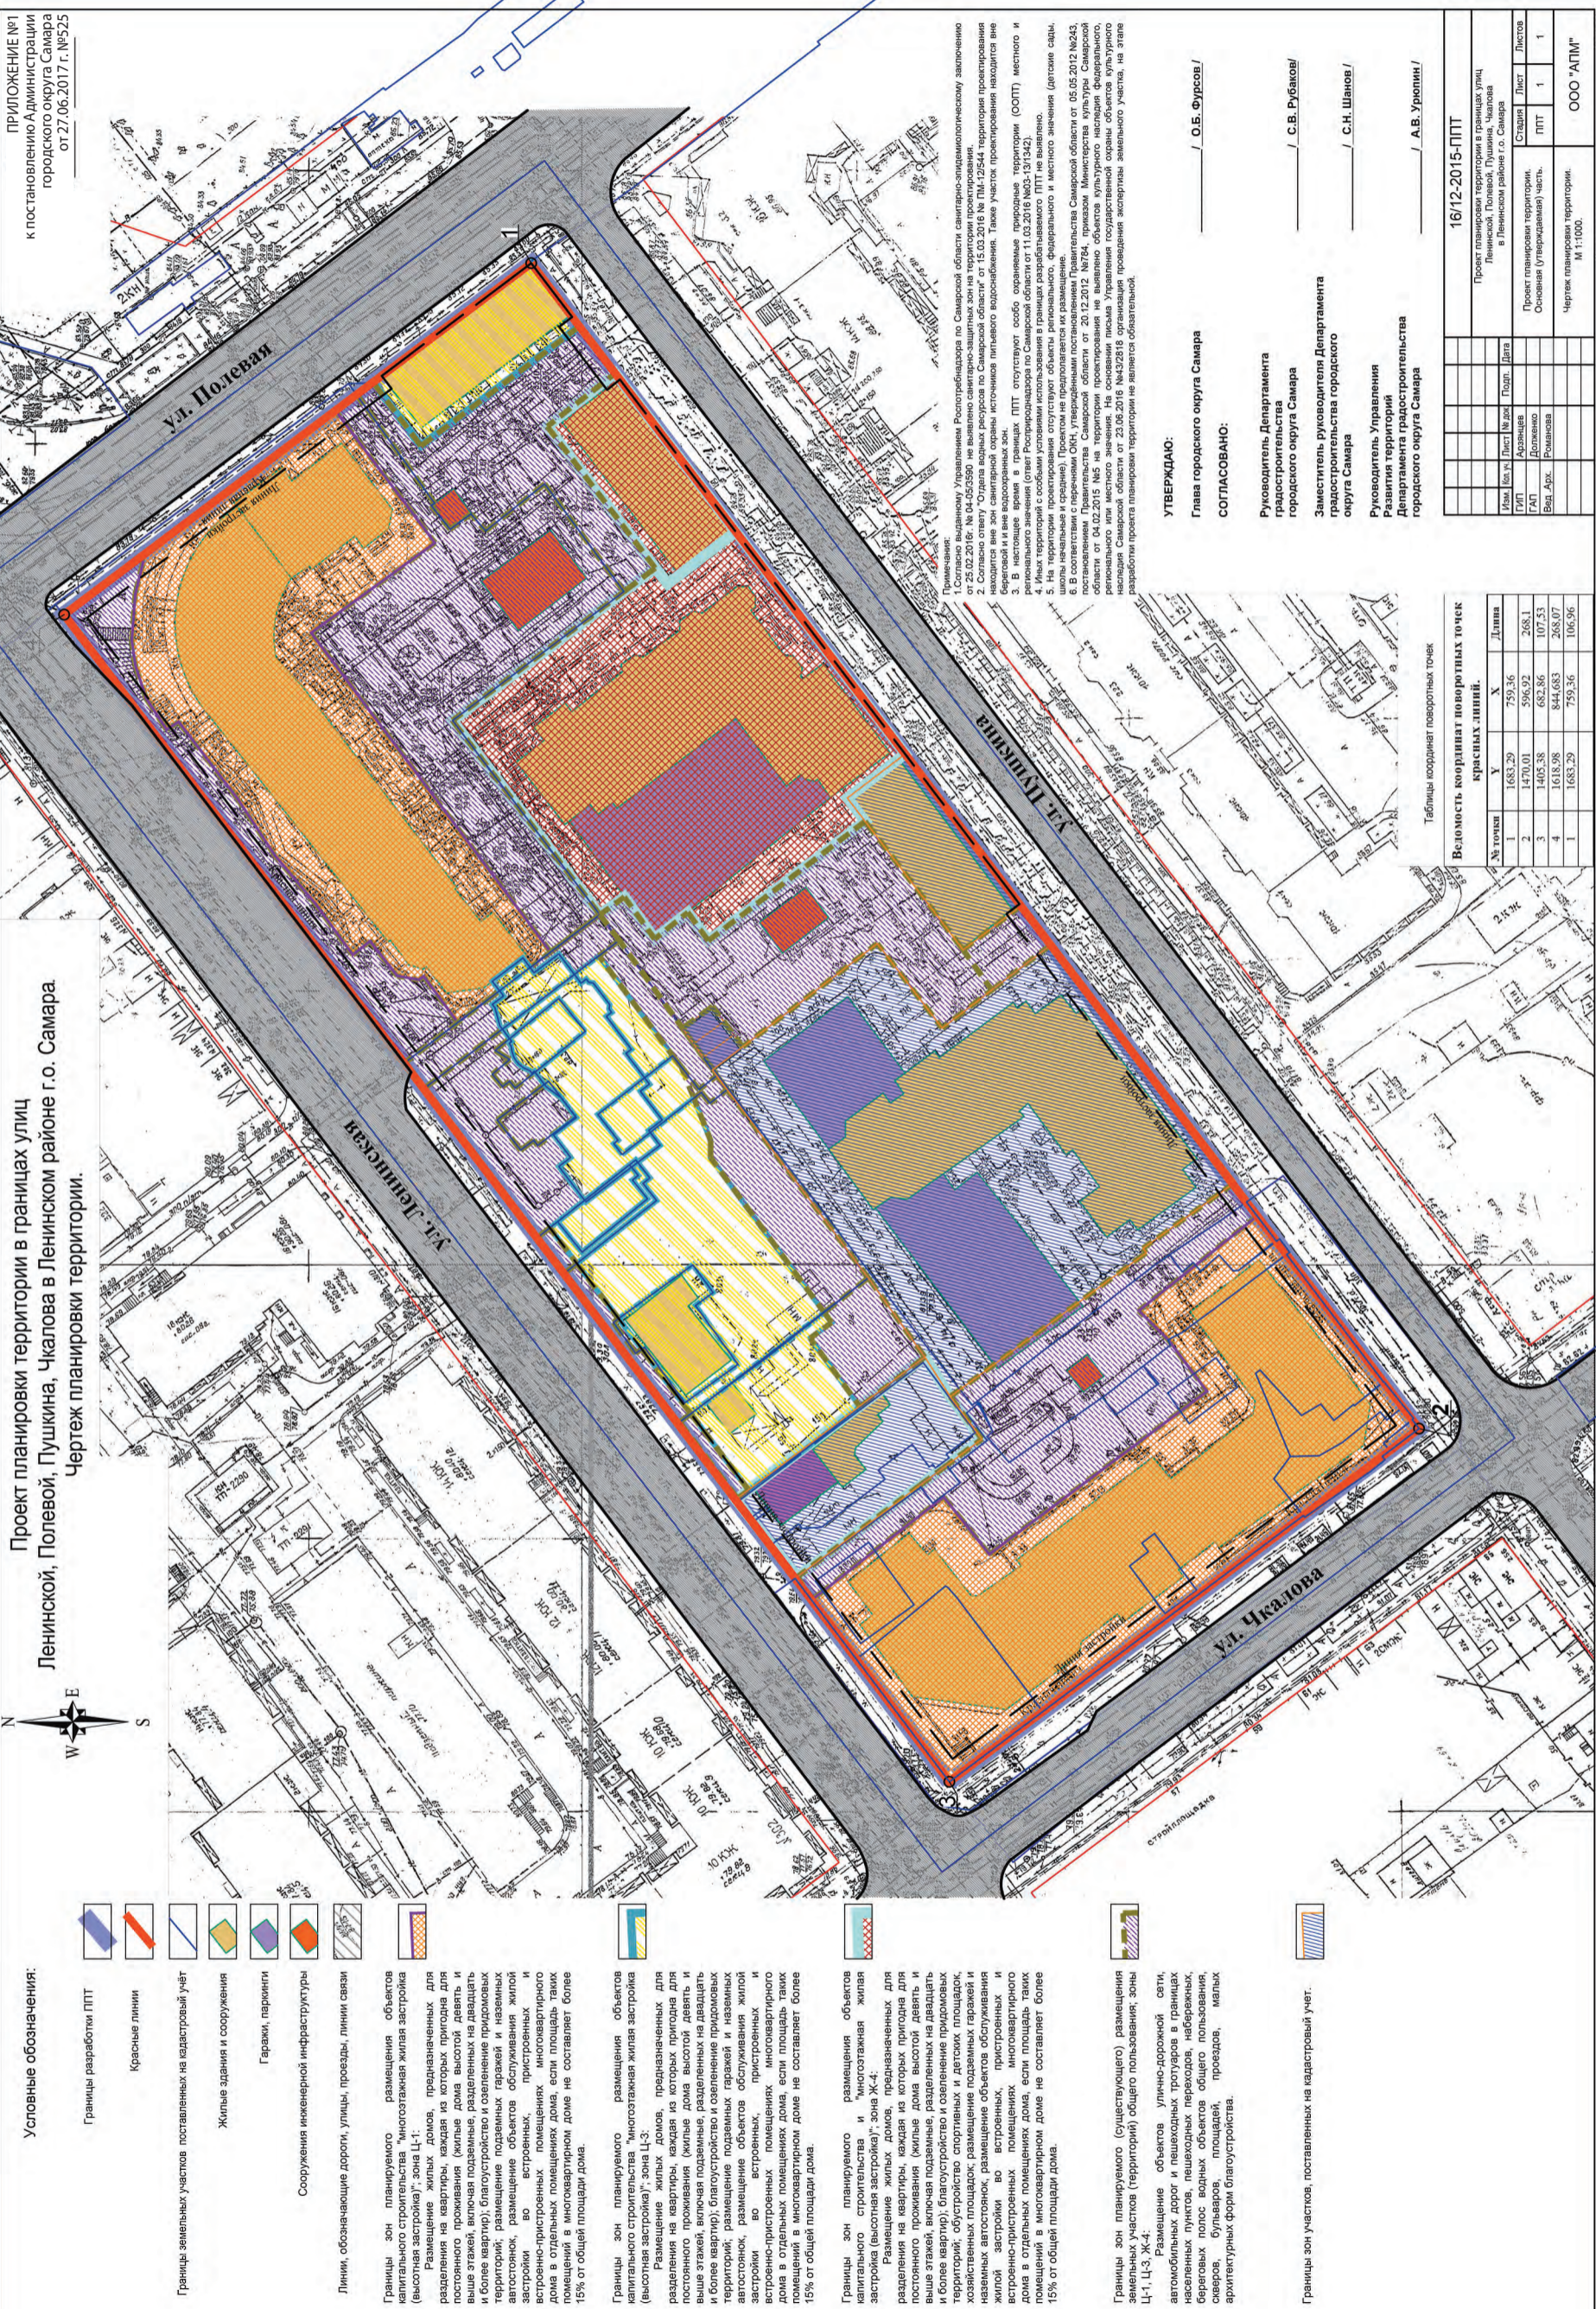

ПРИЛОЖЕНИЕ №1
к постановлению Администрации
городского округа Самара
от 27.06.2017 г. №525

Проект планировки территории в границах улиц
Ленинской, Полевой, Пушкина, Чкалова в Ленинском районе г.о. Самара.
Чертеж планировки территории.

УТВЕРЖДАЮ:
Глава городского округа Самара
/ О.Б. Фурсов /

СОГЛАСОВАНО:
Руководитель Департамента градостроительства городского округа Самара
/ С.В. Рубаков /

Заместитель руководителя Департамента градостроительства городского округа Самара
/ С.Н. Шанов /

Руководитель Управления Развития территории Департамента градостроительства городского округа Самара
/ А.В. Уролин /

16/12-2015-ППТ

Проект планировки территории в границах улиц
Ленинской, Полевой, Пушкина, Чкалова
в Ленинском районе г.о. Самара

Изм.	№ п.ч.	Лист № док.	Подп.	Дата
		Архитектура		
		Документ		
		Вед. Арх.	Ромашова	
		Страниц	Лист	Лист
		ППТ	1	1
Проект планировки территории. Основная (утвержденная) часть.				
Чертеж планировки территории. М 1:1000.				
ООО "АПМ"				

1520-564

Таблица координат поворотных точек красных линий.

№ точки	У	Х	Длина
1	1683,29	759,36	268,1
2	1470,01	596,92	107,53
3	1405,38	682,86	268,07
4	1618,98	844,683	106,96
1	1683,29	759,36	106,96